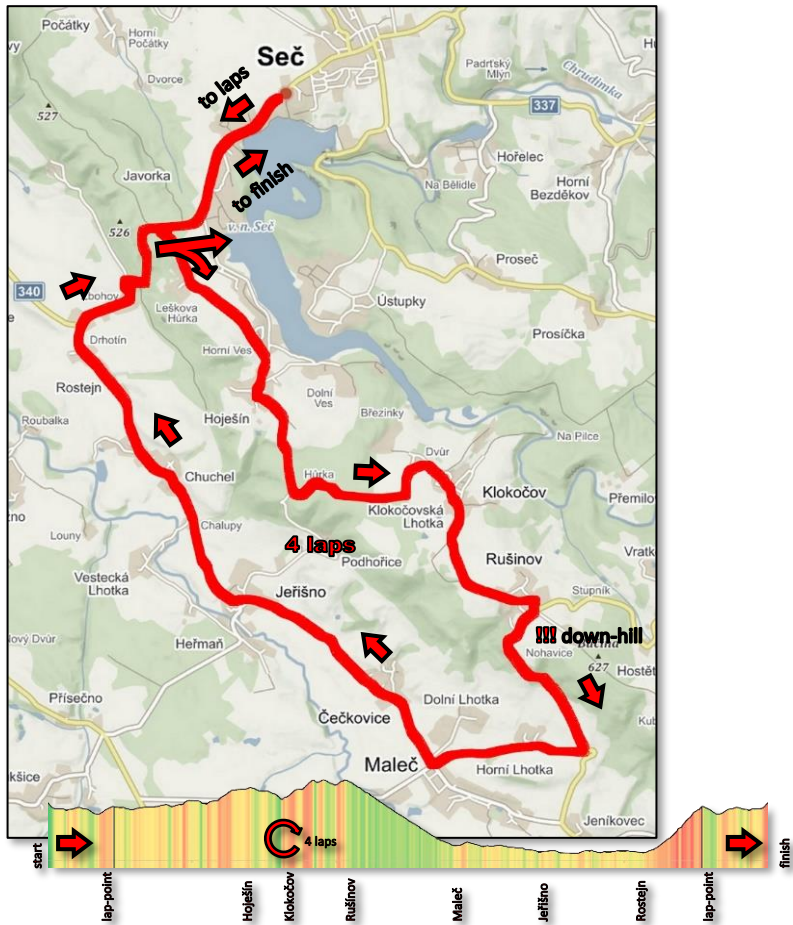

Pardubice

PARDUBICKÝ KRAJ

Tratě, popis

Plavání

Trat' plavecké části může být přizpůsobena závodům ČP a MČR v dálkovém plavání (pořádaných společně se závodem Czech TRI Race 113).

Cyklistika

Závod je koncipován jako měřený trénink a cyklistická část vede po silnicích s minimálním provozem, pojedje se proto BEZ uzávěry.

Pardubice

PARDUBICKÝ KRAJ

Běh

Běžecská část vede po široké zpevněné cestě podél břehu Sečské přehrady.

Depo

V prostoru Autokempu Seč Pláž

Pardubice

PARDUBICKÝ KRAJ